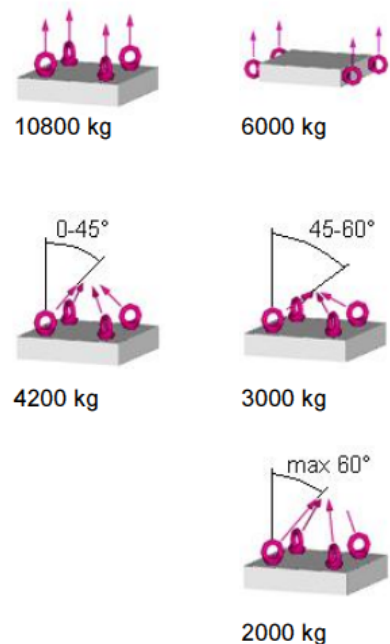

Medidas y datos: INOX-STAR-Cáncamo M20 - L=60

Nº de artículo.Z998714

weight:	0,60 kg	1,32 lbs
Nominal WLL:	2000 kg	4400 lbs
B:	19 mm	3/4"
T:	57 mm	2-1/4"
C:	16 mm	5/8"
D:	40 mm	1-9/16"
E:	42 mm	1-21/32"
G:	47 mm	1-7/8"
I:	29 mm	1-5/32"
K:	74 mm	2-29/32"
L:	60 mm	2-3/8"
M:	M20	M20
N:	12 mm	15/32"

Max. peso transportable en kg para diferentes tipos de carga

1 Ramal:

2 Ramales:

vertical:

simétrico:

Asimétrico:

3/4 Ramales:*

vertical:

simétrico:

Asimétrico:

Asimétrico: