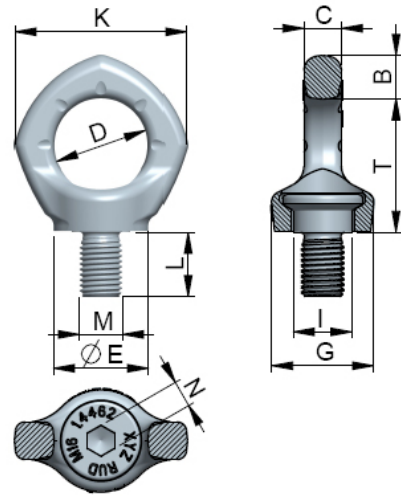

Medidas y datos: INOX-STAR-Cáncamo M20 - L=60

Nº de artículo.Z998714

weight:	0,60 kg	1,32 lbs
Nominal WLL:	2000 kg	4400 lbs
B:	19 mm	3/4"
T:	57 mm	2-1/4"
C:	16 mm	5/8"
D:	40 mm	1-9/16"
E:	42 mm	1-21/32"
G:	47 mm	1-7/8"
I:	29 mm	1-5/32"
K:	74 mm	2-29/32"
L:	60 mm	2-3/8"
M:	M20	M20
N:	12 mm	15/32"

Max. peso transportable en kg para diferentes tipos de carga

1 Ramal:

2 Ramales:

vertical:

simétrico:

Asimétrico:

3/4 Ramales:*

vertical: