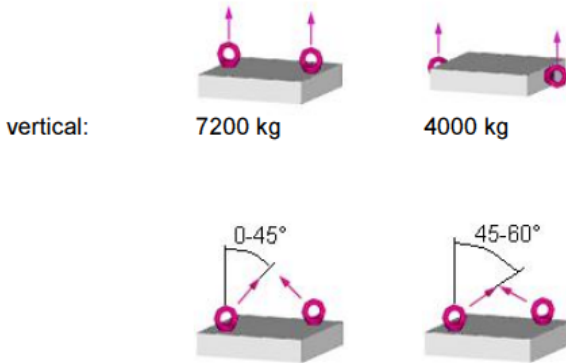

Medidas y datos: INOX-STAR-Cáncamo M20 - L=60

Nº de artículo.Z998714

weight:	0,60 kg	1,32 lbs
Nominal WLL:	2000 kg	4400 lbs
B:	19 mm	3/4"
T:	57 mm	2-1/4"
C:	16 mm	5/8"
D:	40 mm	1-9/16"
E:	42 mm	1-21/32"
G:	47 mm	1-7/8"
I:	29 mm	1-5/32"
K:	74 mm	2-29/32"
L:	60 mm	2-3/8"
M:	M20	M20
N:	12 mm	15/32"

Max. peso transportable en kg para diferentes tipos de carga

1 Ramal:

2 Ramales:

vertical:

simétrico:

Asimétrico:

3/4 Ramales:*

vertical: