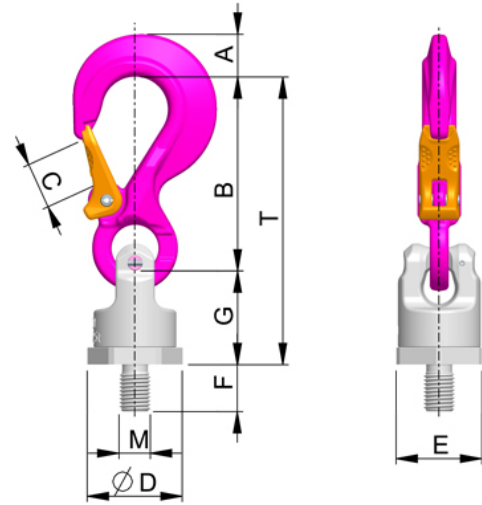

Medidas y datos: PowerPoint PP-S-1,5t-5/8"-11UNC

Nº de artículo.7989908

weight:	0,90 kg	2 lbs
Nominal WLL:	1500 kg	3300 lbs
A:	20.0 mm	25/32"
B:	97.0 mm	3-13/16"
T:	147 mm	5-25/32"
C:	25 mm	1"
D:	46 mm	1-13/16"
E:	41 mm	1-5/8"
F:	25 mm	1"
G:	50 mm	1-31/32"
M:	5/8" -11UNC	5/8" -11UNC

Max. peso transportable en kg para diferentes tipos de carga

1 Ramal:

2 Ramales:

vertical:

3/4 Ramales:*

simétrico:

Asimétrico: