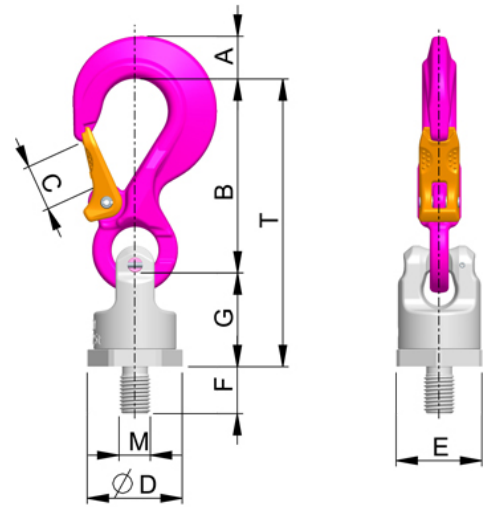

Medidas y datos: PowerPoint PP-S-0,63t-1/2"-13UNC

Nº de artículo.7990720

weight:	0,40 kg	0,88 lbs
Nominal WLL:	630 kg	1385 lbs
A:	13.0 mm	1/2"
B:	75.0 mm	2-15/16"
T:	116 mm	4-9/16"
C:	18 mm	23/32"
D:	40 mm	1-9/16"
E:	36 mm	1-13/32"
F:	18 mm	23/32"
G:	41 mm	1-5/8"
M:	1/2"-13UNC	1/2"-13UNC

Max. peso transportable en kg para diferentes tipos de carga

1 Ramal:

2 Ramales:

vertical:

3/4 Ramales:*

simétrico:

1323 kg

945 kg

Asimétrico:

630 kg

630 kg