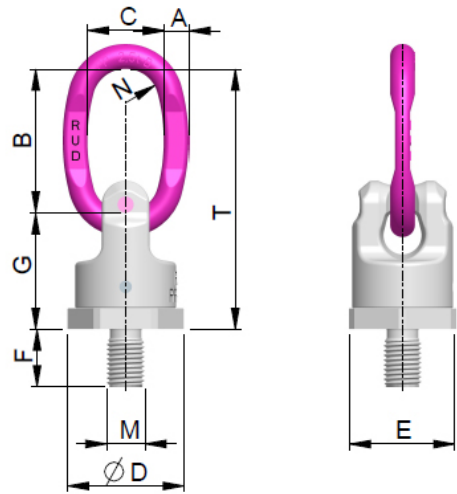

Medidas y datos: PowerPoint PP-B-5t-M30

Nº de artículo: 7989524

weight:	5,20 kg	11,46 lbs
Nominal WLL:	5000 kg	11000 lbs
A:	19 mm	3/4"
B:	130 mm	5-1/8"
T:	223 mm	8-25/32"
C:	60 mm	2-3/8"
D:	95 mm	3-3/4"
E:	85 mm	3-11/32"
F:	45 mm	1-25/32"
G:	93 mm	3-21/32"
M:	M30	M30
N:	25 mm	63/64"

Max. peso transportable en kg para diferentes tipos de carga

1 Ramal:

2 Ramales:

vertical:

3/4 Ramales:*

20100 kg

15000 kg

simétrico:

7000 kg

5000 kg

10500 kg

7500 kg

Asimétrico:

5000 kg

5000 kg