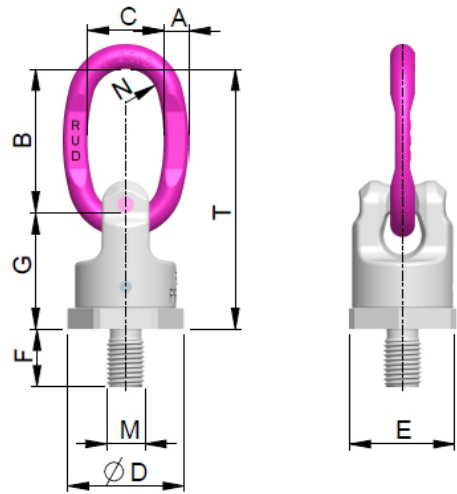

## Medidas y datos: PowerPoint PP-B-0,63t-1/2"-13UNC

Nº de artículo.7989901

<b>weight:</b>	0,35 kg	0,77 lbs
<b>Nominal WLL:</b>	630 kg	1385 lbs
<b>A:</b>	9 mm	11/32"
<b>B:</b>	65 mm	2-9/16"
<b>T:</b>	105 mm	4-1/8"
<b>C:</b>	35 mm	1-3/8"
<b>D:</b>	40 mm	1-9/16"
<b>E:</b>	36 mm	1-27/64"
<b>F:</b>	18 mm	23/32"
<b>G:</b>	41 mm	1-5/8"
<b>M:</b>	1/2" -13UNC	1/2"-13UNC
<b>N:</b>	15 mm	19/32"

### 2 Ramales:

vertical:

### 3/4 Ramales:\*

simétrico:

882 kg

630 kg

1890 kg

1890 kg

1323 kg

945 kg

Asimétrico:

630 kg

630 kg