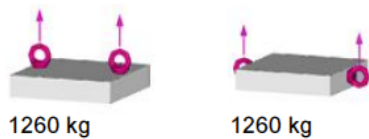

2 Ramales:

vertical:

3/4 Ramales:*