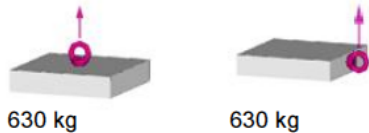

Max. peso transportable en kg para diferentes tipos de carga

1 Ramal: