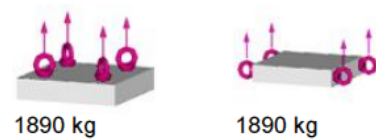

## Medidas y datos: PowerPoint PP-B-0,63t-1/2"-13UNC

Nº de artículo.7989901

<b>weight:</b>	0,35 kg	0,77 lbs
<b>Nominal WLL:</b>	630 kg	1385 lbs
<b>A:</b>	9 mm	11/32"
<b>B:</b>	65 mm	2-9/16"
<b>T:</b>	105 mm	4-1/8"
<b>C:</b>	35 mm	1-3/8"
<b>D:</b>	40 mm	1-9/16"
<b>E:</b>	36 mm	1-27/64"
<b>F:</b>	18 mm	23/32"
<b>G:</b>	41 mm	1-5/8"
<b>M:</b>	1/2" -13UNC	1/2"-13UNC
<b>N:</b>	15 mm	19/32"

### 2 Ramales:

vertical:

### 3/4 Ramales:\*

simétrico:

882 kg

630 kg

1890 kg

1890 kg

1323 kg

945 kg