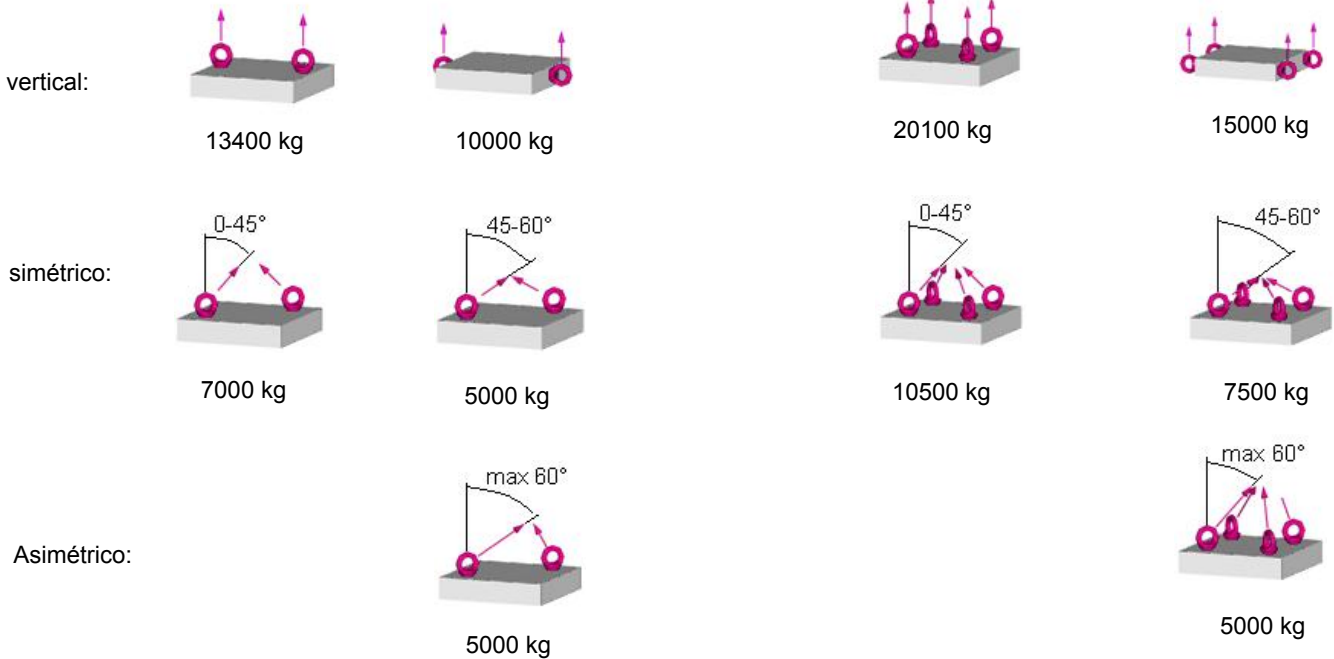

Medidas y datos: **PowerPoint PP-S-5t-M30**

Nº de artículo: 7989720

Peso: 7,50 kg / 16,50 lbs
 Capacidad: 5000 kg / 11000 lbs

A:	37.0 mm	1-15/32"
B:	174.0 mm	6-7/8"
T:	267 mm	10-1/2"
C:	40 mm	1-9/16"
D:	95 mm	3-3/4"
E:	85 mm	3-11/32"
F:	45 mm	1-3/4"
G:	93 mm	3-21/32"
M:	M30	M30

1 Ramal:

2 Ramales:

3/4 Ramales:*

***Anotación:** Los valores mencionados para 3/4 ramales sólo se alcanzará al garantizar que la carga se distribuya al menos en 2 ramales. De lo contrario se deberá tener en cuenta los valores para 2-ramales.. Ver normativa BGR 500/DGUV Regel 100-500 (normativa para la prevención de accidentes industriales), capítulo 2.8 párrafo 3.5.3