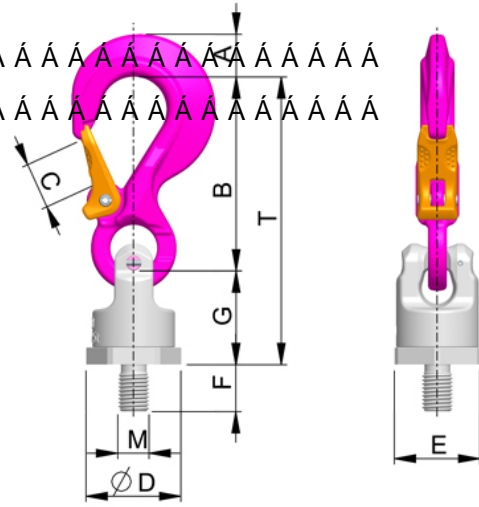

Medidas y datos: **PowerPoint PP-S-5t-M30**

Nº de artículo: 7989720

Peso: 7,50 kg / 16,50 lbs
 Capacidad: 5000 kg / 11000 lbs

A:	37.0 mm	1-15/32"
B:	174.0 mm	6-7/8"
T:	267 mm	10-1/2"
C:	40 mm	1-9/16"
D:	95 mm	3-3/4"
E:	85 mm	3-11/32"
F:	45 mm	1-3/4"
G:	93 mm	3-21/32"
M:	M30	M30

1 Ramal:

2 Ramales:

3/4 Ramales:*

***Anotación:** Los valores mencionados para 3/4 ramales sólo se alcanzará al garantizar que la carga se distribuya al menos en 2 ramales. De lo contrario se deberá tener en cuenta los valores para 2-ramales.. Ver normativa BGR 500/DGUV Regel 100-500 (normativa para la prevención de accidentes industriales), capítulo 2.8 párrafo 3.5.3